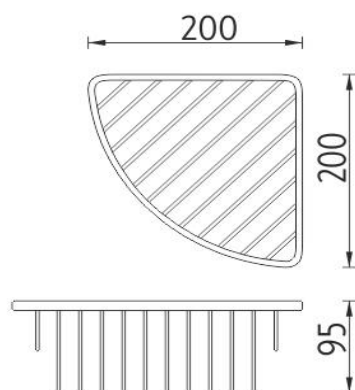

**Drátěná rohová polička**

Drátěná rohová polička k vaně a do sprchového koutu.  
Chromované krytky vřutů jsou součástí.

## Wire corner shelf

Wire corner shelf to bath and shower. Chrome plated screw covers are included.

*Náhradní díly / Spare parts*

→ 200    ↑ 95    ↗ 200

montáž / installation :

materiál - úprava (barva) / material - surface finish (colour) :  
pochromovaná mosaz-chrom  
chrome plated brass-chrome