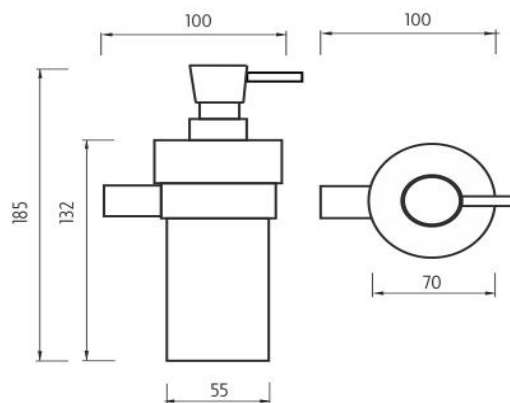

BR 11031KN-T-26

Bormo

Dávkořač tekutého řydlá

Dávkořač tekutého řydlá keramický. Pumpička mosaz/chrom. Objem dávkovače 250 ml.

Soap dispenser

Ceramic liquid soap dispenser. Brass pump with chrome surface finish. Volume of dispenser 250 ml.

Náhradní díly / Spare parts

BR 11050X-26

Úchyt pro dávkovač, pohárek, řydlenu
Holder for soap dispenser, cup and soap dish

1028T-26

Náhradní pumpička řydlá mosaz/chrom
Spare pump brass/chrome

1029K-N

Nádoba dávkovače
Soap dispenser container

→ 90 ↑ 140 ↗ 190

montáž / installation :

montážní konzole / installation bracket :

materiál - úprava (barva) / material - surface finish (colour) :
pochromovaná mosaz-chrom
chrome plated brass-chrome

→ 190
↑ 90
↗ 140