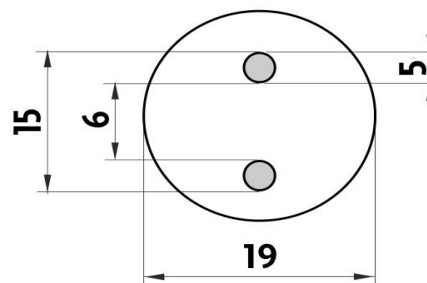

materiál - úprava (barva) / material - surface finish (colour) :
pochromovaná mosaz-chrom
chrome plated brass-chrome

→ 190
↑ 90
↗ 140

EAN : **8595187112667**

NIMCO®

ROMVEL spol. s r. o.
Dr. Milady Horákové 561/86a
Liberec 7, 460 07
Česká Republika / Czech Republic

T: (+420) 485 105 671
T: (+420) 485 107 441
F: (+420) 485 105 674
E: nimco@nimco.cz

www.nimco.cz