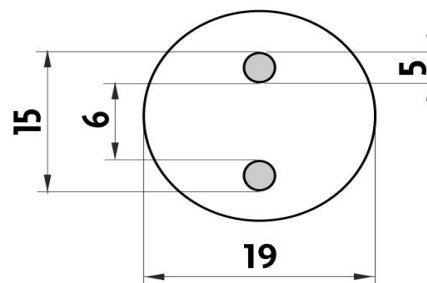

Úchyt pro dávkovač, pohárek, mýdlenku
Holder for soap dispenser, cup and soap dish

1058K-N

Pohárek keramický
Ceramic cup

→ 90 ↑ 120 ↗ 170

montáž / installation :

montážní konzole / installation bracket :

materiál - úprava (barva) / material - surface finish (colour) :
pochromovaná mosaz-chrom
chrome plated brass-chrome