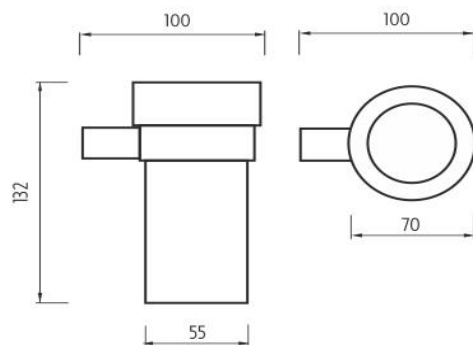

BR 11058KN-26

Bormo

Držák na kartáčky

Držák na kartáčky s keramickým pohárkem.

Toothbrush holder

Toothbrush holder with ceramic cup.

Náhradní díly / Spare parts

BR 11050X-26

Úchyt pro dávkovač, pohárek, mýdlenku
Holder for soap dispenser, cup and soap dish

1058K-N

Pohárek keramický
Ceramic cup

→ 90 ↑ 120 ↗ 170

montáž / installation :

montážní konzole / installation bracket :

materiál - úprava (barva) / material - surface finish (colour) :
pochromovaná mosaz-chrom
chrome plated brass-chrome