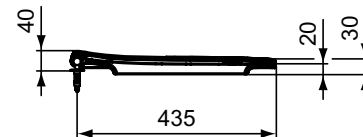

Ideal Standard

TOILET SEATS

ConnectAir

Číslo položky: E036701

Klozetové sedátko wrapover

Klozetové sedátko wrapover

Barva: 01 - Bílá

Další podrobnosti o produktu:

Typ:	Wrapover WC sedátko
Otvory an baterie:	0
Čistá hmotnost (kg):	2,1
Materiál:	Duroplast
Designér:	Studio Levien
Výška (mm):	50
Šířka (mm):	365
Hloubka (mm):	445
Mechanismus závěsu:	Normální zavírání
Tvar:	Kruh
Upevnění:	Horní fixační panty