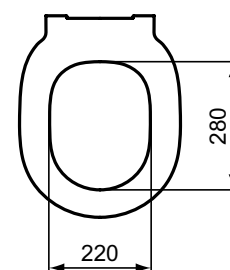

Ideal Standard

TOILET SEATS

ConnectAir

Číslo položky: E036701

Klozetové sedátko wrapover

Klozetové sedátko wrapover

Barva: 01 - Bílá

Další podrobnosti o produktu:

Typ:	Wrapover WC sedátko
Otvory an baterie:	0
Čistá hmotnost (kg):	2,1
Materiál:	Duroplast
Designér:	Studio Levien
Výška (mm):	50
Šířka (mm):	365
Hloubka (mm):	445
Mechanismus závěsu:	Normální zavírání
Tvar:	Kruh
Upevnění:	Horní fixační panty