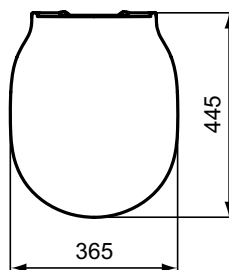

Ideal Standard

TOILET SEATS

ConnectAir

Číslo položky: E036701

Klozetové sedátko wrapover

Klozetové sedátko wrapover

Barva: 01 - Bílá

Další podrobnosti o produktu:

Typ:	Wrapover WC sedátko
Otvory an baterie:	0
Čistá hmotnost (kg):	2,1
Materiál:	Duroplast
Designér:	Studio Levien
Výška (mm):	50
Šířka (mm):	365
Hloubka (mm):	445
Mechanismus závěsu:	Normální zavírání
Tvar:	Kruh
Upevnění:	Horní fixační panty