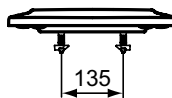

Ideal Standard

TOILET SEATS

ConnectAir

Číslo položky: E036701

Klozetové sedátko wrapover

Klozetové sedátko wrapover

Barva: 01 - Bílá

Další podrobnosti o produktu:

Typ:	Wrapover WC sedátko
Otvory an baterie:	0
Čistá hmotnost (kg):	2,1
Materiál:	Duroplast
Designér:	Studio Levien
Výška (mm):	50
Šířka (mm):	365
Hloubka (mm):	445
Mechanismus závěsu:	Normální zavírání
Tvar:	Kruh
Upevnění:	Horní fixační panty