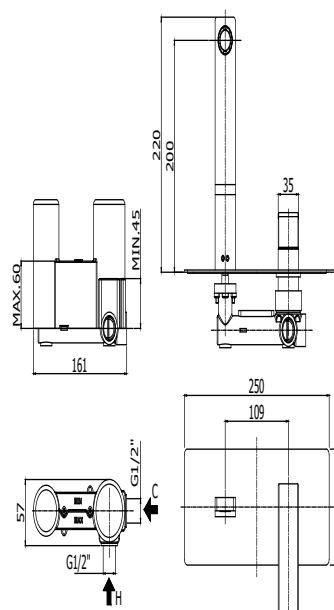

COLLEZIONE

elle-effe

IMMAGINE PRODOTTO

DISEGNO TECNICO

DESCRIZIONE

Miscelatore incasso lavabo completo di:

- piastra in acciaio inox 250x100mm
- attacchi 1/2"G

ART.

EL 104 . . / EF 104 . .

con bocca e aeratore M24x1 - l. 150mm

EL 105 . . / EF 105 . .

con bocca e aeratore M24x1 - l. 200mm

EL 106 . . / EF 106 . .

con bocca e aeratore M24x1 - l. 240mm

ZPRO 088 . .

Prolunga per artt. 104-105-106

- H45mm

FINITURE

EL

CR - cromo

EF

CR - cromo

ZPRO

CR - cromo