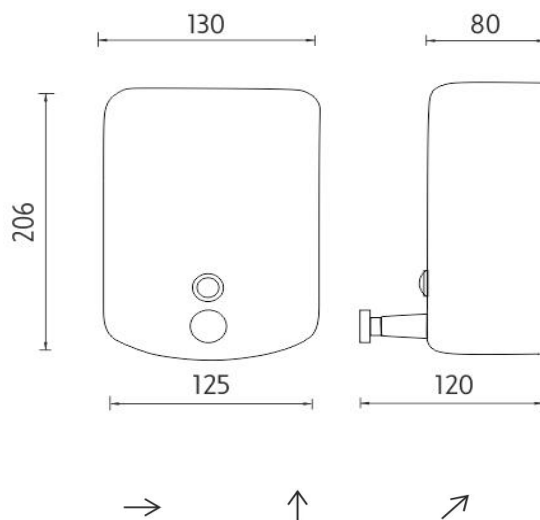

## Zásobník na tekuté mýdlo-leštěná nerez

Zásobník na tekuté mýdlo vertikální. Leštěná nerez 1.4301.  
Obsah 1500ml. Pumpička mosaz.

Soap dispenser-polished stainless steel

Soap dispenser - vertical. Polished stainless steel 1.4301.  
Volume 1500 ml. Brass pump.

### Náhradní díly / Spare parts

1028HP-92-26

Náhradní pumpička mýdla k řadě HP 92  
Spare pump for soap for HP 92 series

montáž / installation :

montážní konzole / installation bracket :

materiál - úprava (barva) / material - surface finish (colour) :