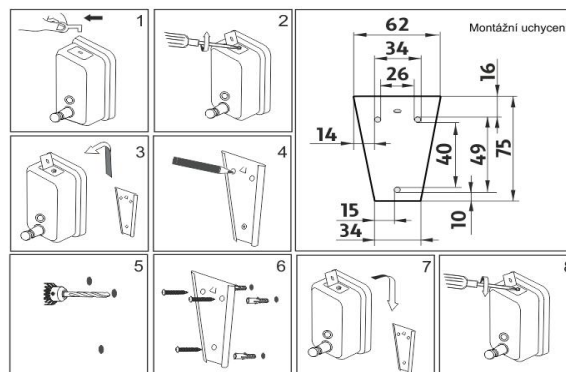

### Náhradní díly / Spare parts

1028HP-92-26

Náhradní pumpička mýdla k řadě HP 92  
Spare pump for soap for HP 92 series

montáž / installation :

montážní konzole / installation bracket :

materiál - úprava (barva) / material - surface finish (colour) :