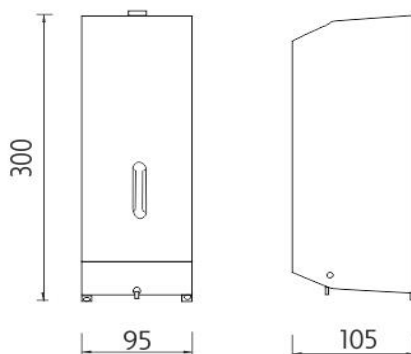

HPM 27031-P-10

Hygienický program

Zásobník na pěnové mýdlo 1250ml

Zásobník na pěnové mýdlo vertikální. Broušená nerez 1.4301. Obsah 1250ml.

Soap foam dispenser 1250 ml

Soap foam dispenser - vertical. Brushed stainless steel 1.4301. Volume 1250 ml.

Náhradní díly / Spare parts

1028HPM-27-P

Náhradní pumpička pěny k řadě HPM-27
Spare pump for soap foam for HPM-27 series

montáž / installation :

montážní konzole / installation bracket :

materiál - úprava (barva) / material - surface finish (colour) :