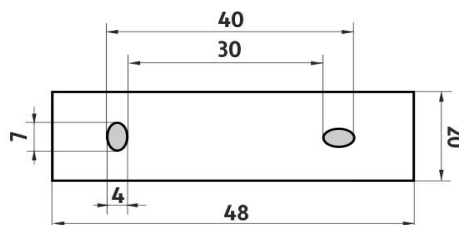

KE 22050X-26

Keira

Samostatný úchyt KEIRA
Náhradní úchyt série KEIRA.

Náhradní díly / Spare parts

montáž / installation :

montážní konzole / installation bracket :

materiál - úprava (barva) / material - surface finish (colour) :
pochromovaná mosaz-chrom
chrome plated brass-chrome