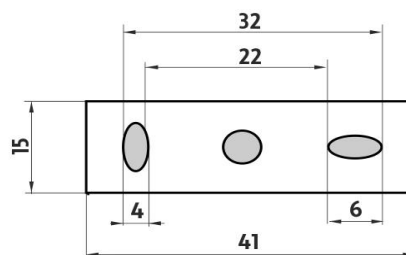

Náhradní díly / Spare parts

1058W
Sklenka
Glass cup

→ 134 ↑ 112 ↗ 102

montáž / installation :

montážní konzole / installation bracket :

materiál - úprava (barva) / material - surface finish (colour) :
pochromovaná mosaz-chrom
chrome plated brass-chrome