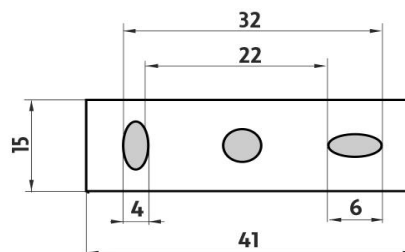

Náhradní díly / Spare parts

1059W
Mýdlenka
Soap dish

→ 155 ↑ 50 ↗ 122

montáž / installation :

montážní konzole / installation bracket :

materiál - úprava (barva) / material - surface finish (colour) :
pochromovaná mosaz-chrom
chrome plated brass-chrome