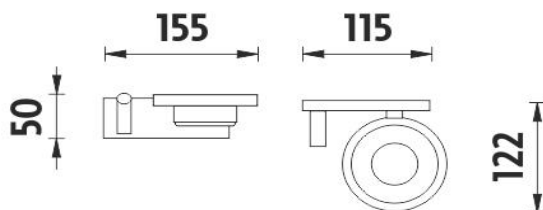

KE 2205459W-26

Keira

Háček s mýdlenkou

Háček s mýdlenkou. Matované sklo. Úchyt materiál mosaz-povrchová úprava chrom.

Hook with soap dish

Hook with soap dish. Frosted glass. Holder made of brass with chrome surface finish.

Náhradní díly / Spare parts

1059W
Mýdlenka
Soap dish

→ 155 ↑ 50 ↗ 122

montáž / installation :

montážní konzole / installation bracket :

materiál - úprava (barva) / material - surface finish (colour) :
pochromovaná mosaz-chrom
chrome plated brass-chrome