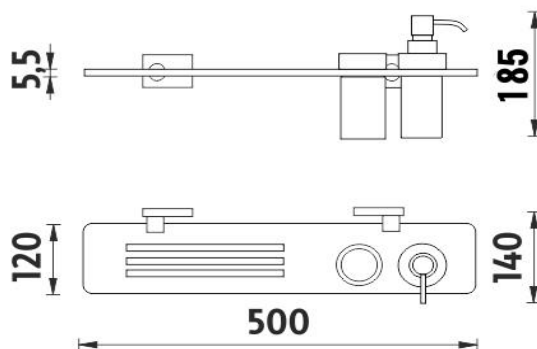

KE X350-5831W-26

Keira

Police IXI se sklenkou a dávkovačem

Police plexiglass s frézovanými otvory s mat. sklenkou a dávkovačem. Úchyty mosaz/chrom. Délka 50 cm.

Shelf IXI with glass cup and soap dispenser
Shelf with milling, with frosted glass cup and dispenser.
Volume of dispenser 250 ml. Shelf made of frosted plexiglass. Brass-chrome holders. 50 cm long. The glue MAMUT is not included in the package. It can be bought in addition under the code 35003TU. One tube of the glue is

Náhradní díly / Spare parts

1028Y-26
Dávkovací pumpička
Pump

1029W
Nádobka dávkovače
Soap dispenser container

1058W
Sklenka
Glass cup

KE 22091BS-26
Samostatné úchyty poličky
Individual shelf holders

montáž / installation :

montážní konzole / installation bracket :

materiál - úprava (barva) / material - surface finish (colour) :
pochromovaná mosaz-chrom
chrome plated brass-chrome

→ 160
↑ 620
↗ 90

EAN :

8595187109155

NIMCO® 

ROMVEL spol. s r. o.
Dr. Milady Horákové 561/86a
Liberec 7, 460 07
Česká Republika / Czech Republic