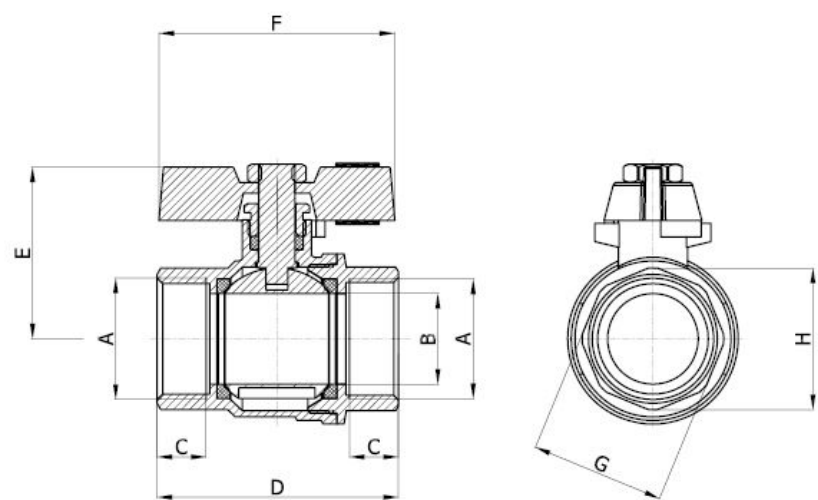

KFPM

Kulový plnopřůtočný kohout, motýlek

Full-flow ball valve, butterfly handle

- PN 30; Typ MM
- PN 30; Type FF

DN	A	B [mm]	C [mm]	D [mm]	E [mm]	F [mm]	G [mm]	H [mm]	Rozměr	Kód	balení (ks)
15	G1/2	15	10,5	50,5	37,9	51,3	24	25,5	1/2"	KFPM1	15/150
20	G3/4	20	11	56	41,3	51,3	30	32	3/4"	KFPM2	12/96
25	G1	25	13	66,5	47,4	65	37	39	1"	KFPM3	10/50
32	G1 1/4	32	14	79	63,7	88	47	50	5/4"	KFPM4	6/24