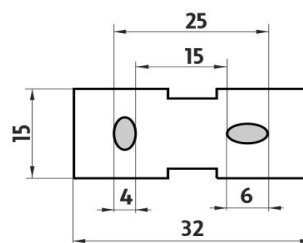

Ki 14050X-26

Kibo

Samotný úchyt Kibo

Samotný úchyt Kibo pro dávkovač, pohárek či mýdlenku keramickou.

Individual holder Kibo

Individual holder Kibo for soap dispenser, cup or ceramic soap dish.

Náhradní díly / Spare parts

montáž / installation :

montážní konzole / installation bracket :

materiál - úprava (barva) / material - surface finish (colour) :
pochromovaná mosaz-chrom
chrome plated brass-chrome

→ 100
↑ 30
↗ 120

EAN : 8595187108684