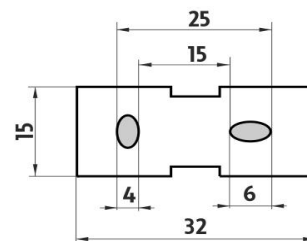

Samotný úchyt WC kartáče

Samostatný úchyt toaletního WC kartáče. Úchyt mosaz/černý mat.

Individual toilet brush holder
Individual holder of toilet brush. Holder made of brass - black matt.

Náhradní díly / Spare parts

→ 30   ↑ 140   ↗ 110

montáž / installation :

montážní konzole / installation bracket :

materiál - úprava (barva) / material - surface finish (colour) :
mosaz-černý mat
brass-