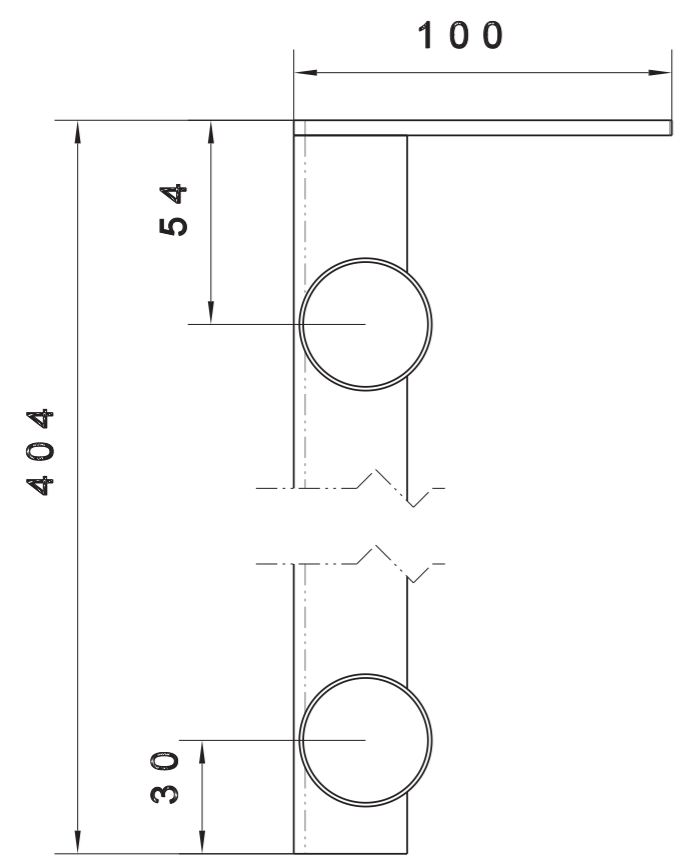

B

B

C

C

D

D

VYPRACOVAL: KAISLER		SPOLEČNOST	
DATUM VYHOTOVĚNÍ: 9.8.2019		INTEDOOR	
KONTOLOVAL:			
HODNOCENÍ STAVU POVRCHU	ROZMĚR LISTU A3(H)	NÁZEV	
		Konzole L 400	
METODA ZOBRAZOVÁNÍ	MĚŘÍTKO	TYP	
	1:2		1/1

1

2

3

4

5

6