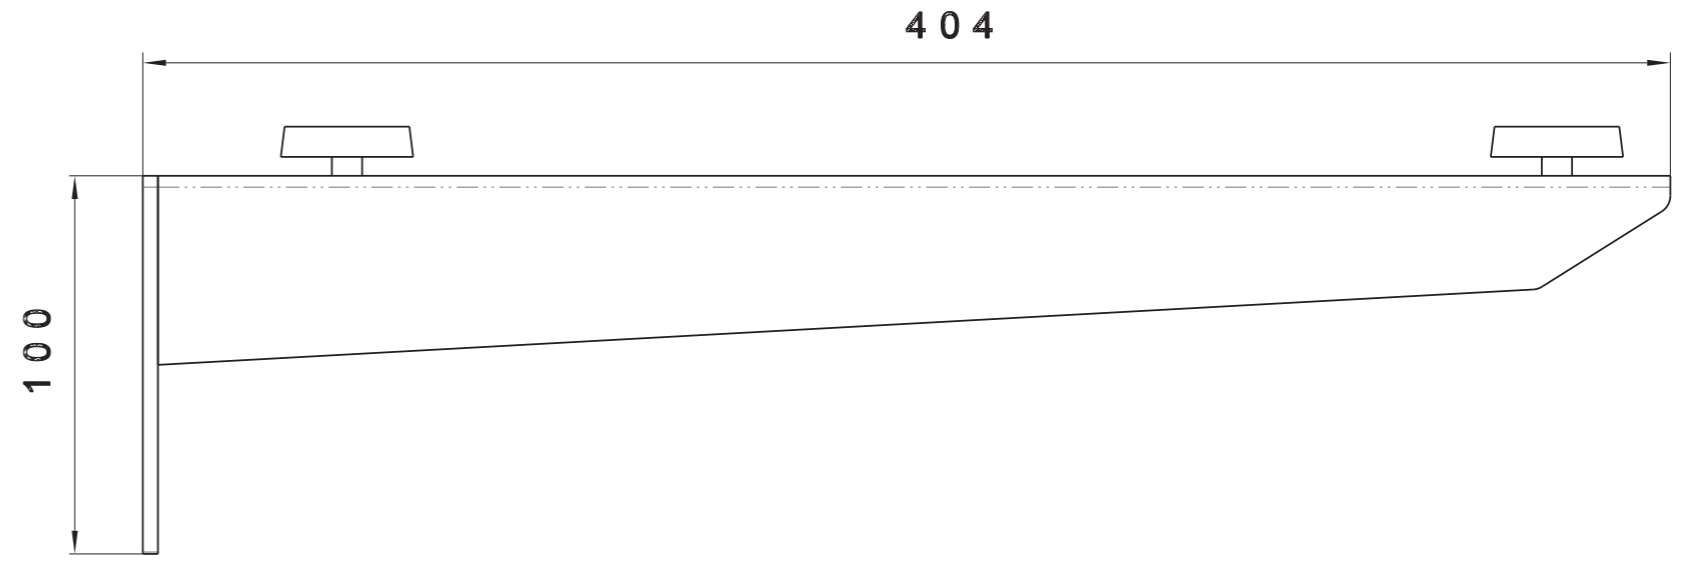

B

B

C

C

D

D

VYPRACOVAL: KAISLER		SPOLEČNOST	
DATUM VYHOTOVĚNÍ: 9.8.2019		INTEDOOR	
KONTOLOVAL:			
HODNOCENÍ STAVU POVRCHU	ROZMĚR LISTU A3(H)	NÁZEV	
		Konzole L 400	
METODA ZOBRAZOVÁNÍ	MĚŘÍTKO	TYP	
	1:2		1/1