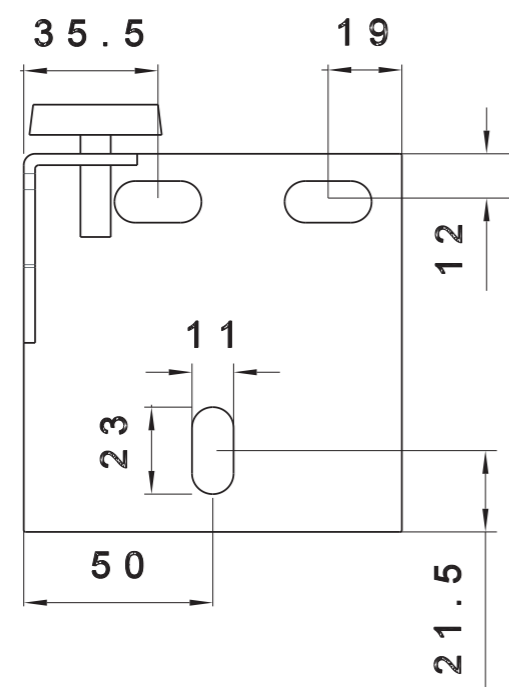

B

B

C

C

D

D

VYPRACOVAL: KAISLER		SPOLEČNOST	
DATUM VYHOTOVĚNÍ: 9.8.2019		INTEDOOR	
KONTOLOVAL:			
HODNOCENÍ STAVU POVRCHU	ROZMĚR LISTU A3(H)	NÁZEV	
		Konzole L 400	
METODA ZOBRAZOVÁNÍ	MĚŘÍTKO	TYP	
	1:2		1/1

1

2

3

4

5

6