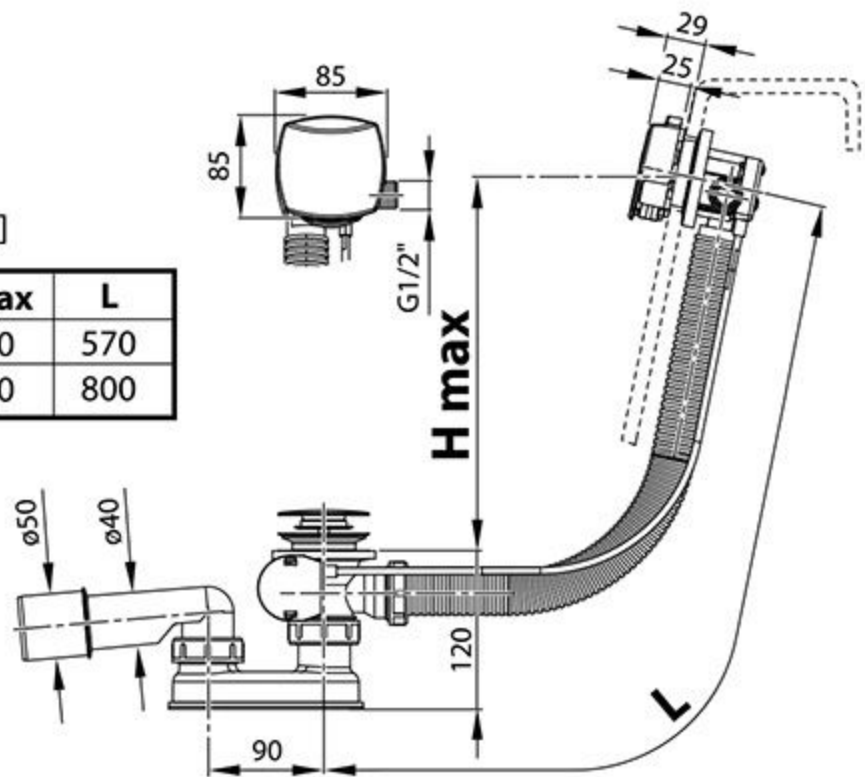

[mm]

H max	L
370	570
600	800

Click-Clack