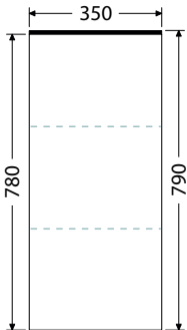

Hloubka skříňky 350 mm

OXO351011DL