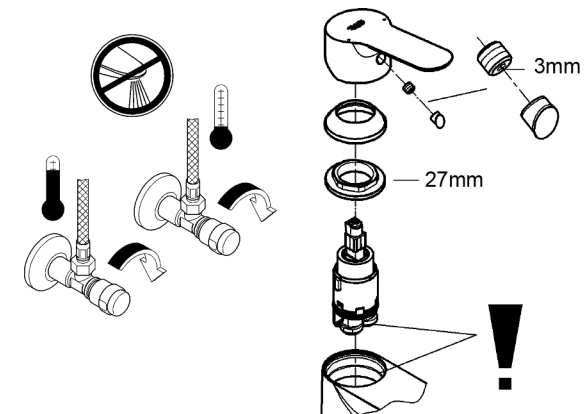

23 328

23 330

23 331

23 328

23 330

23 331

23 328

23 330

23 331

i
3 bar:
5 l/min