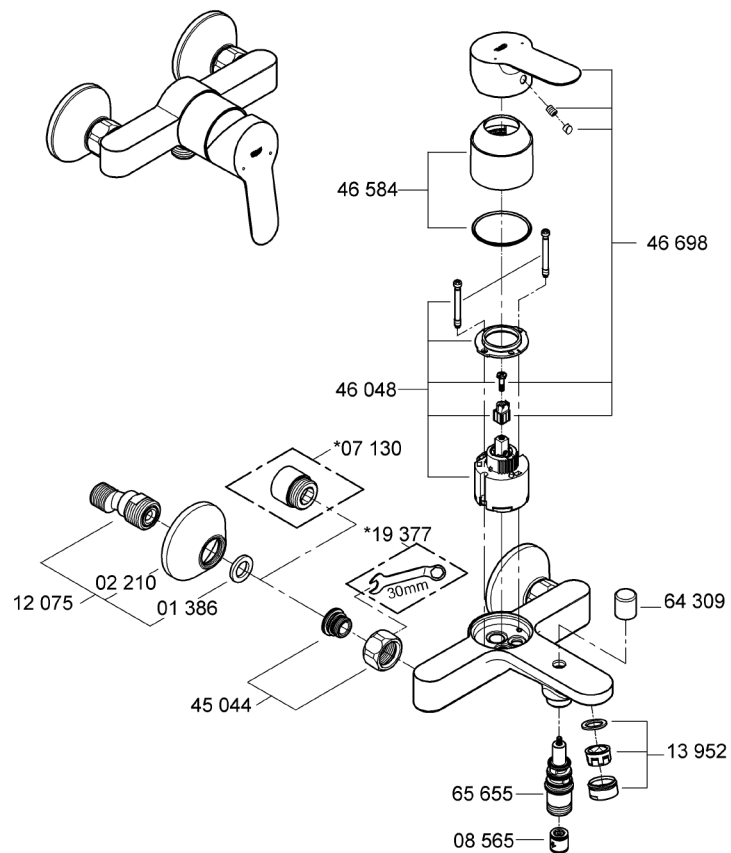

Edge

Edge

 <p>bar</p>		 <p>°C</p>	
<p>0,5</p>  <p>max. 10</p>	<p>5</p>  <p>1</p> 	<p>max. 80</p> 	<p>60</p>  

	<p>DIN 1988</p> <p>DIN EN 806</p>		
-------------------------------------------------------------------------------------	-----------------------------------	-------------------------------------------------------------------------------------	---------------------------------------------------------------------------------------

23 333
23 334

23 333
23 334

i
3 bar:
17 l/min

i
3 bar:
21 l/min

i
3 bar:
5 l/min

Смесители

Комплект поставки	20 241	23 328	23 329	23 330	23 356	23 331	23 332	23 333	23 334	
Смеситель для умывальника		X	X	X	X					
Смеситель для биде						X	X			
вертикальный кран	X									
Смеситель для ванны									X	
Смеситель для душа								X		
S-образные эксцентрики								X	X	
вертикальное подсоединение										
гарнитур для душа										
Техническое руководство	X	X	X	X	X	X	X	X	X	
Инструкция по уходу	X	X	X	X	X	X	X	X	X	
Вес нетто, кг	0,9	1,2	1,1	1,1	1,3	1,2	1,1	1,5	2,2	