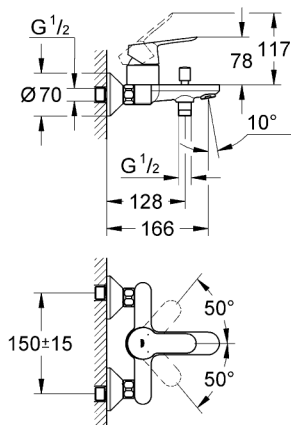

Edge

Edge

 <p>bar</p>		 <p>°C</p>	
<p>0,5</p>  <p>max. 10</p>	<p>5</p>  <p>1</p> 	<p>max. 80</p> 	<p>60</p>  

	<p>DIN 1988</p> <p>DIN EN 806</p>		
-------------------------------------------------------------------------------------	-----------------------------------	-------------------------------------------------------------------------------------	---------------------------------------------------------------------------------------

23 333
23 334

23 333
23 334

i
3 bar:
17 l/min

i
3 bar:
21 l/min

i
3 bar:
5 l/min

Смесители

Комплект поставки	20 241	23 328	23 329	23 330	23 356	23 331	23 332	23 333	23 334	
Смеситель для умывальника		X	X	X	X					
Смеситель для биде						X	X			
вертикальный кран	X									
Смеситель для ванны									X	
Смеситель для душа								X		
S-образные эксцентрики								X	X	
вертикальное подсоединение										
гарнитур для душа										
Техническое руководство	X	X	X	X	X	X	X	X	X	
Инструкция по уходу	X	X	X	X	X	X	X	X	X	
Вес нетто, кг	0,9	1,2	1,1	1,1	1,3	1,2	1,1	1,5	2,2	