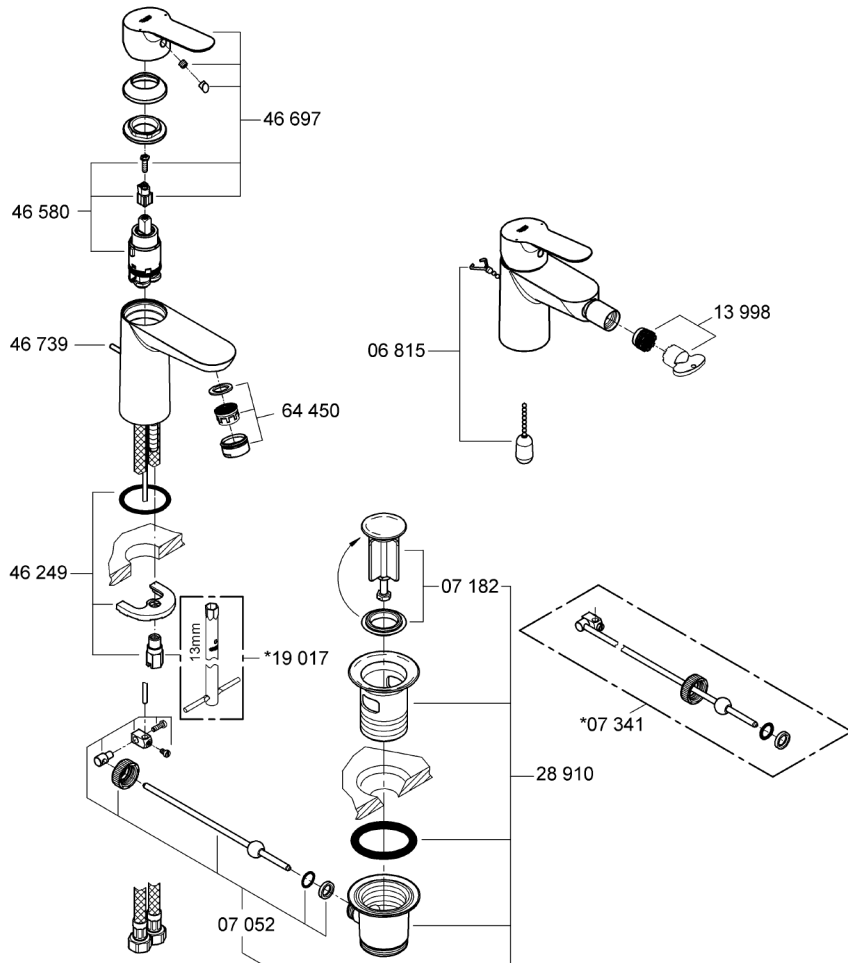

23 328

23 330

23 331

i
3 bar:
5 l/min