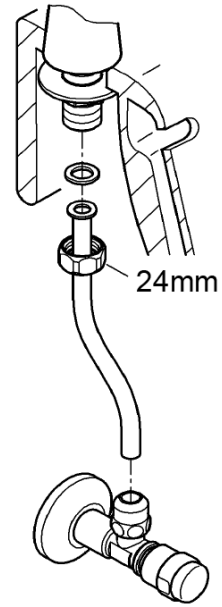

23 333
23 334

23 333
23 334

i
3 bar:
17 l/min

i
3 bar:
21 l/min

i
3 bar:
5 l/min

Смесители

Комплект поставки	20 241	23 328	23 329	23 330	23 356	23 331	23 332	23 333	23 334	
Смеситель для умывальника		X	X	X	X					
Смеситель для биде						X	X			
вертикальный кран	X									
Смеситель для ванны									X	
Смеситель для душа								X		
S-образные эксцентрики								X	X	
вертикальное подсоединение										
гарнитур для душа										
Техническое руководство	X	X	X	X	X	X	X	X	X	
Инструкция по уходу	X	X	X	X	X	X	X	X	X	
Вес нетто, кг	0,9	1,2	1,1	1,1	1,3	1,2	1,1	1,5	2,2	