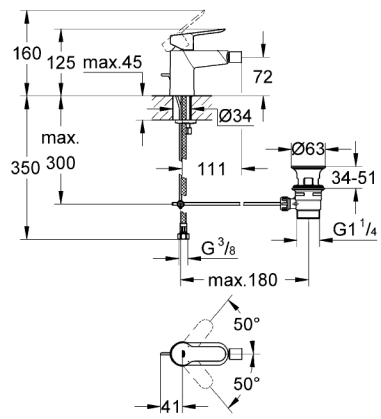

Edge

Edge

 <p>bar</p>		 <p>°C</p>	
<p>0,5</p>  <p>max. 10</p>	<p>5</p>  <p>1</p> 	<p>max. 80</p> 	<p>60</p>  

	<p>DIN 1988</p> <p>DIN EN 806</p>		
-------------------------------------------------------------------------------------	-----------------------------------	-------------------------------------------------------------------------------------	---------------------------------------------------------------------------------------

Design + Engineering GROHE Germany

99.0041.031/ÄM 226390/11.12

GROHE

ENJOY WATER®

23 328

23 330

23 331

23 328

23 333
23 334

23 333
23 334

i
3 bar:
17 l/min

i
3 bar:
21 l/min

i
3 bar:
5 l/min

Смесители

Комплект поставки	20 241	23 328	23 329	23 330	23 356	23 331	23 332	23 333	23 334	
Смеситель для умывальника		X	X	X	X					
Смеситель для биде						X	X			
вертикальный кран	X									
Смеситель для ванны									X	
Смеситель для душа								X		
S-образные эксцентрики								X	X	
вертикальное подсоединение										
гарнитур для душа										
Техническое руководство	X	X	X	X	X	X	X	X	X	
Инструкция по уходу	X	X	X	X	X	X	X	X	X	
Вес нетто, кг	0,9	1,2	1,1	1,1	1,3	1,2	1,1	1,5	2,2	