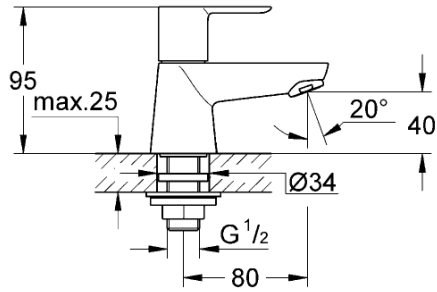

Edge

Edge

 <p>bar</p>		 <p>°C</p>	
<p>0,5</p>  <p>max. 10</p>	<p>5</p>  <p>1</p> 	<p>max. 80</p> 	<p>60</p>  

	<p>DIN 1988</p> <p>DIN EN 806</p>		
-------------------------------------------------------------------------------------	-----------------------------------	-------------------------------------------------------------------------------------	---------------------------------------------------------------------------------------

23 333
23 334

23 333
23 334

i
3 bar:
17 l/min

i
3 bar:
21 l/min

i
3 bar:
5 l/min

Смесители

Комплект поставки	20 241	23 328	23 329	23 330	23 356	23 331	23 332	23 333	23 334	
Смеситель для умывальника		X	X	X	X					
Смеситель для биде						X	X			
вертикальный кран	X									
Смеситель для ванны									X	
Смеситель для душа								X		
S-образные эксцентрики								X	X	
вертикальное подсоединение										
гарнитур для душа										
Техническое руководство	X	X	X	X	X	X	X	X	X	
Инструкция по уходу	X	X	X	X	X	X	X	X	X	
Вес нетто, кг	0,9	1,2	1,1	1,1	1,3	1,2	1,1	1,5	2,2	