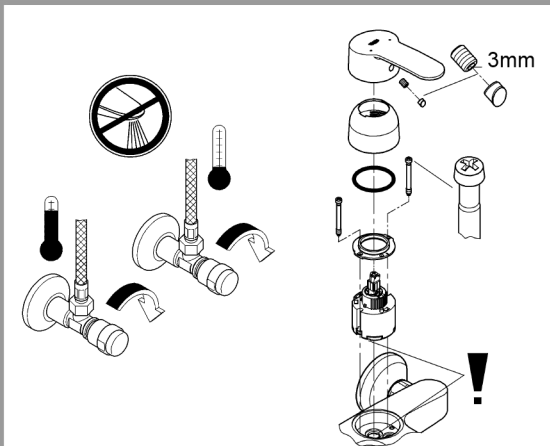

23 333
23 334

23 333
23 334

i
3 bar:
17 l/min

i
3 bar:
21 l/min

i
3 bar:
5 l/min

Смесители

Комплект поставки	20 241	23 328	23 329	23 330	23 356	23 331	23 332	23 333	23 334	
Смеситель для умывальника		X	X	X	X					
Смеситель для биде						X	X			
вертикальный кран	X									
Смеситель для ванны									X	
Смеситель для душа								X		
S-образные эксцентрики								X	X	
вертикальное подсоединение										
гарнитур для душа										
Техническое руководство	X	X	X	X	X	X	X	X	X	
Инструкция по уходу	X	X	X	X	X	X	X	X	X	
Вес нетто, кг	0,9	1,2	1,1	1,1	1,3	1,2	1,1	1,5	2,2	

Дата изготовления: см. маркировку на изделии
 Срок эксплуатации согласно гарантийному талону.
 Изделие сертифицировано.
 Grohe AG, Germany

Смесители

Комплект поставки	20 422	23 335	23 336	23 337	23 357	23 338	23 339	23 340	23 341	
Смеситель для умывальника		X	X	X	X					
Смеситель для биде						X	X			
вертикальный кран	X									
Смеситель для ванны									X	
Смеситель для душа								X		
S-образные эксцентрики								X	X	
вертикальное подсоединение										
гарнитур для душа										
Техническое руководство	X	X	X	X	X	X	X	X	X	
Инструкция по уходу	X	X	X	X	X	X	X	X	X	
Вес нетто, кг	0,8	1,1	1,0	1,0	1,2	1,1	1,0	1,4	2,1	