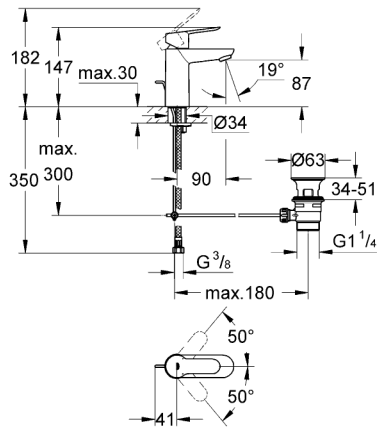

Edge

Edge

 <p>bar</p>		 <p>°C</p>	
<p>0,5</p>  <p>max. 10</p>	<p>5</p>  <p>1</p> 	<p>max. 80</p> 	<p>60</p>  

	<p>DIN 1988</p> <p>DIN EN 806</p>		
-------------------------------------------------------------------------------------	-----------------------------------	-------------------------------------------------------------------------------------	---------------------------------------------------------------------------------------

Design + Engineering GROHE Germany

99.0041.031/ÄM 226390/11.12

GROHE

ENJOY WATER®

23 328

23 330

23 331

23 328