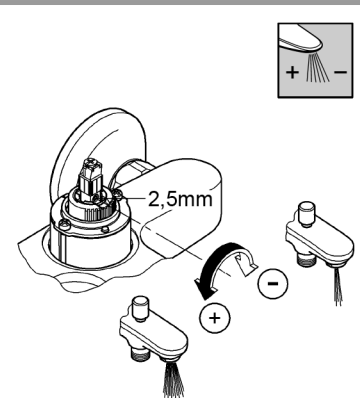

Edge

Edge

 <p>bar</p>		 <p>°C</p>	
<p>0,5</p>  <p>max. 10</p>	<p>5</p>  <p>1</p> 	<p>max. 80</p> 	<p>60</p>  

	<p>DIN 1988</p> <p>DIN EN 806</p>		
-------------------------------------------------------------------------------------	-----------------------------------	-------------------------------------------------------------------------------------	---------------------------------------------------------------------------------------

23 333
23 334

23 333
23 334

i
3 bar:
17 l/min

i
3 bar:
21 l/min

i
3 bar:
5 l/min

Смесители

Комплект поставки	20 241	23 328	23 329	23 330	23 356	23 331	23 332	23 333	23 334	
Смеситель для умывальника		X	X	X	X					
Смеситель для биде						X	X			
вертикальный кран	X									
Смеситель для ванны									X	
Смеситель для душа								X		
S-образные эксцентрики								X	X	
вертикальное подсоединение										
гарнитур для душа										
Техническое руководство	X	X	X	X	X	X	X	X	X	
Инструкция по уходу	X	X	X	X	X	X	X	X	X	
Вес нетто, кг	0,9	1,2	1,1	1,1	1,3	1,2	1,1	1,5	2,2	