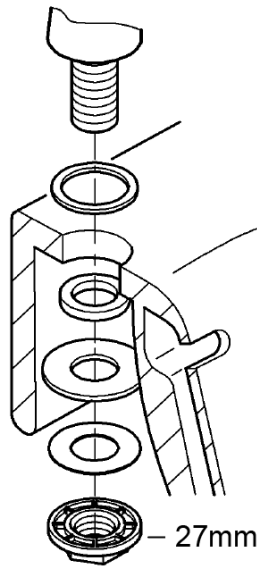

Edge

Edge

 <p>bar</p>		 <p>°C</p>	
<p>0,5</p>  <p>max. 10</p>	<p>5</p>  <p>1</p> 	<p>max. 80</p> 	<p>60</p>  

	<p>DIN 1988</p> <p>DIN EN 806</p>		
-------------------------------------------------------------------------------------	-----------------------------------	-------------------------------------------------------------------------------------	---------------------------------------------------------------------------------------

23 333
23 334

23 333
23 334

i
3 bar:
17 l/min

i
3 bar:
21 l/min

i
3 bar:
5 l/min

Смесители

Комплект поставки	20 241	23 328	23 329	23 330	23 356	23 331	23 332	23 333	23 334	
Смеситель для умывальника		X	X	X	X					
Смеситель для биде						X	X			
вертикальный кран	X									
Смеситель для ванны									X	
Смеситель для душа								X		
S-образные эксцентрики								X	X	
вертикальное подсоединение										
гарнитур для душа										
Техническое руководство	X	X	X	X	X	X	X	X	X	
Инструкция по уходу	X	X	X	X	X	X	X	X	X	
Вес нетто, кг	0,9	1,2	1,1	1,1	1,3	1,2	1,1	1,5	2,2	