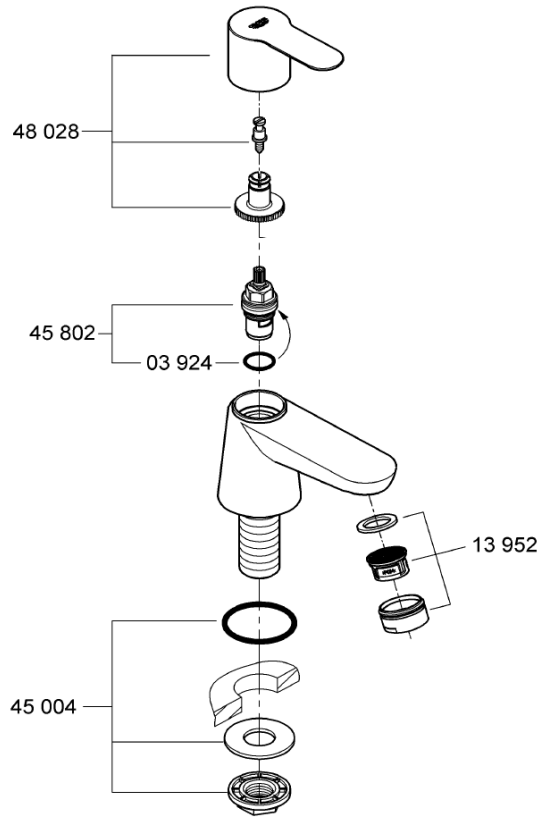

Edge

Edge

 <p>bar</p>		 <p>°C</p>	
<p>0,5</p>  <p>max. 10</p>	<p>5</p>  <p>1</p> 	<p>max. 80</p> 	<p>60</p>  

	<p>DIN 1988</p> <p>DIN EN 806</p>		
-------------------------------------------------------------------------------------	-----------------------------------	-------------------------------------------------------------------------------------	---------------------------------------------------------------------------------------

23 333
23 334

23 333
23 334

i
3 bar:
17 l/min

i
3 bar:
21 l/min

i
3 bar:
5 l/min

Смесители

Комплект поставки	20 241	23 328	23 329	23 330	23 356	23 331	23 332	23 333	23 334	
Смеситель для умывальника		X	X	X	X					
Смеситель для биде						X	X			
вертикальный кран	X									
Смеситель для ванны									X	
Смеситель для душа								X		
S-образные эксцентрики								X	X	
вертикальное подсоединение										
гарнитур для душа										
Техническое руководство	X	X	X	X	X	X	X	X	X	
Инструкция по уходу	X	X	X	X	X	X	X	X	X	
Вес нетто, кг	0,9	1,2	1,1	1,1	1,3	1,2	1,1	1,5	2,2	