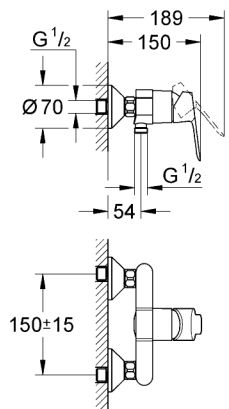

23 333

23 334

23 333
23 334

23 333
23 334

i
3 bar:
17 l/min

i
3 bar:
21 l/min