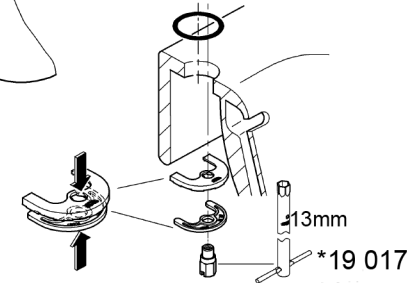

23 328

23 330

23 331