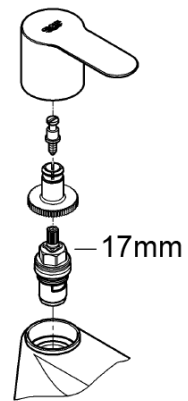

Edge

Edge

 <p>bar</p>		 <p>°C</p>	
<p>0,5</p>  <p>max. 10</p>	<p>5</p>  <p>1</p> 	<p>max. 80</p> 	<p>60</p>  

	<p>DIN 1988</p> <p>DIN EN 806</p>		
-------------------------------------------------------------------------------------	-----------------------------------	-------------------------------------------------------------------------------------	---------------------------------------------------------------------------------------

23 333
23 334

23 333
23 334

i
3 bar:
17 l/min

i
3 bar:
21 l/min

i
3 bar:
5 l/min

Смесители

Комплект поставки	20 241	23 328	23 329	23 330	23 356	23 331	23 332	23 333	23 334	
Смеситель для умывальника		X	X	X	X					
Смеситель для биде						X	X			
вертикальный кран	X									
Смеситель для ванны									X	
Смеситель для душа								X		
S-образные эксцентрики								X	X	
вертикальное подсоединение										
гарнитур для душа										
Техническое руководство	X	X	X	X	X	X	X	X	X	
Инструкция по уходу	X	X	X	X	X	X	X	X	X	
Вес нетто, кг	0,9	1,2	1,1	1,1	1,3	1,2	1,1	1,5	2,2	