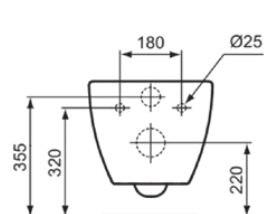

TESI

T007801

TESI | Zidna WC šolja 360x530x335 mm završna boja bela sjajna, horizontalni odvod

Slika i tehnički crtež

General information

Podvrsta proizvoda	Zidna WC šolja
Brend	Ideal Standard
Naziv garniture	TESI
Šifra boje	01
Opis boje	Bela Sjajna
Efekat završnog sloja	Svetlo
Visina (mm)	335
Širina (mm)	360
Dužina / Projekcija (mm)	530
Način montaže	Vijci za pričvršćivanje
BAR kod	8014140435228
VVS	613148000
Neto masa (kg)	23.15

Downloads

- [• EPD](#)
- [• Uputstva za instaliranje](#)

Product standard & certifications

DoP klasifikacija	CL1-6A/5A+CL2
-------------------	---------------

Product specifications

Za hendikepirane	Ne
Povišeni model	Ne
Materijal	Keramika
Kvaliteta materijala	Vitreous china
Vidljivost odvoda	Skriveno
PVD tehnologija	Ne
Sa funkcijom bidea	Ne
IdealPlus technology	Ne
Vrsta ispiranja	Direktno
Pozicija odvoda	Centralno
Orijentacija odvoda	Horizontalno
Pozicija dovoda vode	Bočno
Vrsta dovoda vode	Skriveno
S higijenskim udubljenjem / fiksnom WC daskom	Ne
Model za decu	Ne