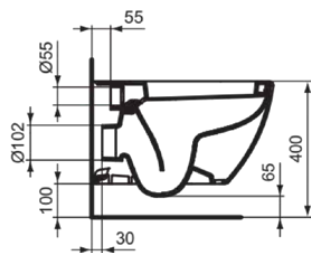

TESI

T007801

TESI | Zidna WC šolja 360x530x335 mm završna boja bela sjajna, horizontalni odvod

Slika i tehnički crtež

General information

Podvrsta proizvoda	Zidna WC šolja
Brend	Ideal Standard
Naziv garniture	TESI
Šifra boje	01
Opis boje	Bela Sjajna
Efekat završnog sloja	Svetlo
Visina (mm)	335
Širina (mm)	360
Dužina / Projekcija (mm)	530
Način montaže	Vijci za pričvršćivanje
BAR kod	8014140435228
VVS	613148000
Neto masa (kg)	23.15

Downloads

- [• EPD](#)
- [• Uputstva za instaliranje](#)

Product standard & certifications

DoP klasifikacija	CL1-6A/5A+CL2
-------------------	---------------

Product specifications

Za hendikepirane	Ne
Povišeni model	Ne
Materijal	Keramika
Kvaliteta materijala	Vitreous china
Vidljivost odvoda	Skriveno
PVD tehnologija	Ne
Sa funkcijom bidea	Ne
IdealPlus technology	Ne
Vrsta ispiranja	Direktno
Pozicija odvoda	Centralno
Orijentacija odvoda	Horizontalno
Pozicija dovoda vode	Bočno
Vrsta dovoda vode	Skriveno
S higijenskim udubljenjem / fiksnom WC daskom	Ne
Model za decu	Ne