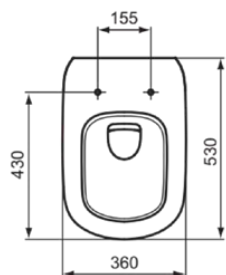

TESI

T007801

TESI | Zidna WC šolja 360x530x335 mm završna boja bela sjajna, horizontalni odvod

Slika i tehnički crtež

General information

Podvrsta proizvoda	Zidna WC šolja
Brend	Ideal Standard
Naziv garniture	TESI
Šifra boje	01
Opis boje	Bela Sjajna
Efekat završnog sloja	Svetlo
Visina (mm)	335
Širina (mm)	360
Dužina / Projekcija (mm)	530
Način montaže	Vijci za pričvršćivanje
BAR kod	8014140435228
VVS	613148000
Neto masa (kg)	23.15

Downloads

- [• EPD](#)
- [• Uputstva za instaliranje](#)

Product standard & certifications

DoP klasifikacija	CL1-6A/5A+CL2
-------------------	---------------

Product specifications

Za hendikepirane	Ne
Povišeni model	Ne
Materijal	Keramika
Kvaliteta materijala	Vitreous china
Vidljivost odvoda	Skriveno
PVD tehnologija	Ne
Sa funkcijom bidea	Ne
IdealPlus technology	Ne
Vrsta ispiranja	Direktno
Pozicija odvoda	Centralno
Orijentacija odvoda	Horizontalno
Pozicija dovoda vode	Bočno
Vrsta dovoda vode	Skriveno
S higijenskim udubljenjem / fiksnom WC daskom	Ne
Model za decu	Ne