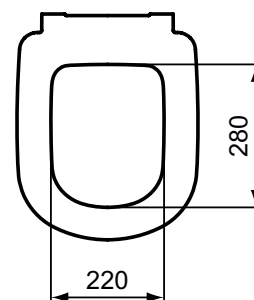

Ideal Standard

Toilet

Tempo

Číslo položky: T679301

Klozetové sedátko Soft-close

Tempo klozetové sedátko Soft-close

Barva: 01 - Bílá

Features: Snadné vyjmutí

Další podrobnosti o produktu:

| | |
|----------------------|---------------------|
| Typ: | Wrapover WC sedátko |
| Akreditace: | NF |
| Otvory an baterie: | 0 |
| Čistá hmotnost (kg): | 2,3 |
| Materiál: | Duroplast |
| Výška (mm): | 40 |
| Šířka (mm): | 365 |
| Hloubka (mm): | 425 |
| Mechanismus závěsu: | Tiché zavírání |
| Tvar: | Měkký čtverec |
| Upevnění: | Horní fixační panty |