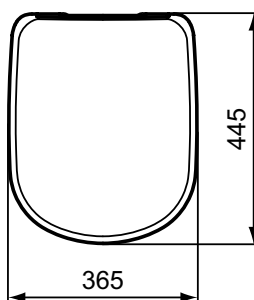

Ideal Standard

Toilet

Tempo

Číslo položky: T679301

Klozetové sedátko Soft-close

Tempo klozetové sedátko Soft-close

Barva: 01 - Bílá

Features: Snadné vyjmutí

Další podrobnosti o produktu:

| | |
|----------------------|---------------------|
| Typ: | Wrapover WC sedátko |
| Akreditace: | NF |
| Otvory an baterie: | 0 |
| Čistá hmotnost (kg): | 2,3 |
| Materiál: | Duroplast |
| Výška (mm): | 40 |
| Šířka (mm): | 365 |
| Hloubka (mm): | 425 |
| Mechanismus závěsu: | Tiché zavírání |
| Tvar: | Měkký čtverec |
| Upevnění: | Horní fixační panty |