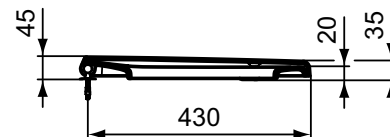

Ideal Standard

Toilet

Tempo

Číslo položky: T679301

Klozetové sedátko Soft-close

Tempo klozetové sedátko Soft-close

Barva: 01 - Bílá

Features: Snadné vyjmutí

Další podrobnosti o produktu:

Typ:	Wrapover WC sedátko
Akreditace:	NF
Otvory an baterie:	0
Čistá hmotnost (kg):	2,3
Materiál:	Duroplast
Výška (mm):	40
Šířka (mm):	365
Hloubka (mm):	425
Mechanismus závěsu:	Tiché zavírání
Tvar:	Měkký čtverec
Upevnění:	Horní fixační panty

Ideal Standard s.r.o – Česká republika

Zemská 623, 415 01 Teplice, Česká republika

Email: technickedotazy@idealstandard.com - Web: www.idealstandard.cz