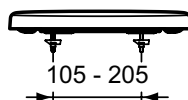

Toilet

Tempo

Číslo položky: **T679801**

Sedátko (zkrácené)

Sedátko z duroplastu, s kovovými panty.

Barva: 01 - Bílá

Další podrobnosti o produktu:

Typ:	Wrapover WC sedátko
Otvory an baterie:	0
Čistá hmotnost (kg):	2,2
Materiál:	Duroplast
Výška (mm):	40
Šířka (mm):	370
Hloubka (mm):	395
Mechanismus závěsu:	Normální zavírání
Tvar:	Měkký čtverec
Upevnění:	Horní fixační panty