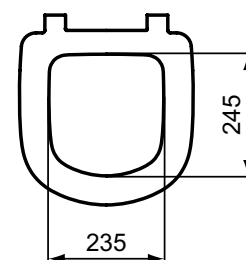

Toilet

Tempo

Číslo položky: **T679801**

Sedátko (zkrácené)

Sedátko z duroplastu, s kovovými panty.

Barva: 01 - Bílá

Další podrobnosti o produktu:

Typ:	Wrapover WC sedátko
Otvory an baterie:	0
Čistá hmotnost (kg):	2,2
Materiál:	Duroplast
Výška (mm):	40
Šířka (mm):	370
Hloubka (mm):	395
Mechanismus závěsu:	Normální zavírání
Tvar:	Měkký čtverec
Upevnění:	Horní fixační panty