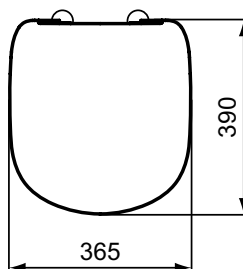

Toilet

Tempo

Číslo položky: **T679801**

Sedátko (zkrácené)

Sedátko z duroplastu, s kovovými panty.

Barva: 01 - Bílá

Další podrobnosti o produktu:

Typ:	Wrapover WC sedátko
Otvory an baterie:	0
Čistá hmotnost (kg):	2,2
Materiál:	Duroplast
Výška (mm):	40
Šířka (mm):	370
Hloubka (mm):	395
Mechanismus závěsu:	Normální zavírání
Tvar:	Měkký čtverec
Upevnění:	Horní fixační panty