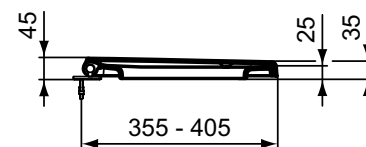

Toilet

Tempo

Číslo položky: **T679801**

Sedátko (zkrácené)

Sedátko z duroplastu, s kovovými panty.

Barva: 01 - Bílá

Další podrobnosti o produktu:

Typ:	Wrapover WC sedátko
Otvory an baterie:	0
Čistá hmotnost (kg):	2,2
Materiál:	Duroplast
Výška (mm):	40
Šířka (mm):	370
Hloubka (mm):	395
Mechanismus závěsu:	Normální zavírání
Tvar:	Měkký čtverec
Upevnění:	Horní fixační panty