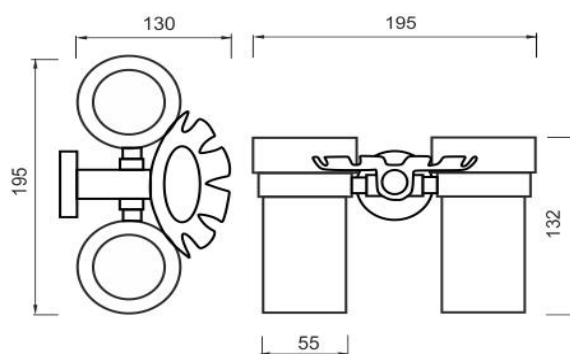

Držák na kartáčky a sklenky

Držák kartáčků a sklenek. Nádobky z matovaného skla.

Toothbrush and cup holder

Toothbrush and glass cup holder. Frosted glass containers. The glue MAMUT is not included in the package. It can be bought in addition under the code 35003TU. One tube of the glue is enough for 8-10 holders.

Náhradní díly / Spare parts

1058W
Sklenka
Glass cup

UN 13057DX-26
Samostatný úchyt na kartáčky a sklenky
Individual toothbrush and glass cup holder

montáž / installation :

montážní konzole / installation bracket :

materiál - úprava (barva) / material - surface finish (colour) :
pochromovaná mosaz-chrom
chrome plated brass-chrome

→ 210
↑ 130
↗ 170

EAN : **8595187106406**

NIMCO® 

ROMVEL spol. s r. o.
Dr. Milady Horákové 561/86a
Liberec 7, 460 07
Česká Republika / Czech Republic