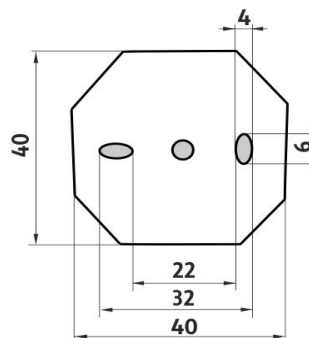

Náhradní díly / Spare parts

1058W
Sklenka
Glass cup

UN 13057DX-26
Samostatný úchyt na kartáčky a sklenky
Individual toothbrush and glass cup holder

montáž / installation :

montážní konzole / installation bracket :