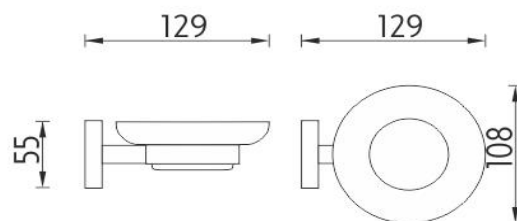

UN 13059C-26

Unix

Mýdlenka

Mýdlenka. Nádobka matované sklo.

Soap dish

Soap dish. Frosted glass container. The glue MAMUT is not included in the package. It can be bought in addition under the code 35003TU. One tube of the glue is enough for 8-10 holders.

Náhradní díly / Spare parts

1059C
Mýdlenka skleněná
Glass soap dish

UN 13050X-26
Úchyt dávkovače, pohárku, mýdlenky
Holder for soap dispenser, cup and soap dish

montáž / installation :

montážní konzole / installation bracket :

materiál - úprava (barva) / material - surface finish (colour) :
pochromovaná mosaz-chrom
chrome plated brass-chrome

→ 170
↑ 90
↗ 120

EAN : 8595187104662

NIMCO®

ROMVEL spol. s r. o.
Dr. Milady Horákové 561/86a
Liberec 7, 460 07
Česká Republika / Czech Republic