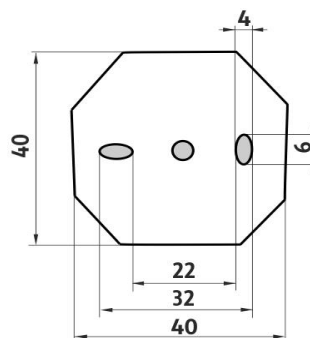

Náhradní díly / Spare parts

1059C
Mýdlenka skleněná
Glass soap dish

UN 13050X-26
Úchyt dávkovače, pohárku, mýdlenky
Holder for soap dispenser, cup and soap dish

montáž / installation :

montážní konzole / installation bracket :