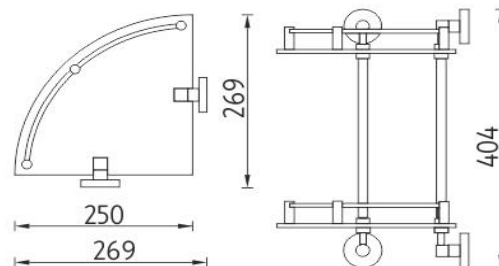

UN 13093CX-26

Unix

Police dvoupatrová rohová

Police dvoupatrová rohová s ohrádkami ve skle. Skla matovaná.

Double corner shelf

Double corner shelf with rails. Frosted glass.

Náhradní díly / Spare parts

montáž / installation :

montážní konzole / installation bracket :

materiál - úprava (barva) / material - surface finish (colour) :

pochromovaná mosaz-chrom

chrome plated brass-chrome

→ 260

↑ 410

↗ 260

EAN : **8595187106338**