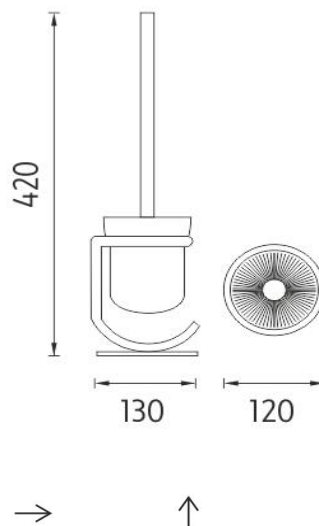

### Náhradní díly / Spare parts

1094C  
WC nádobka  
Toilet brush holder

1178L-26  
Toaletní WC kartáč  
Toilet brush

materiál - úprava (barva) / material - surface finish (colour) :  
pochromovaná mosaz-chrom  
chrome plated brass-chrome