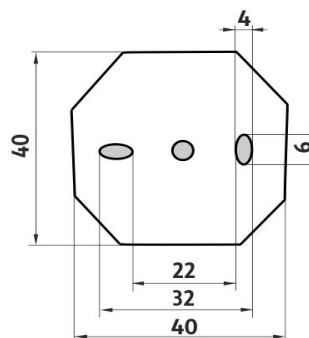

montáž / installation :

montážní konzole / installation bracket :