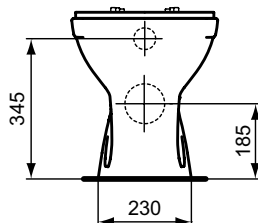

Ideal Standard

Multisuite

Ideal Standard

Číslo položky: **VV612000**

Plastová mřížka k výlevce Eurovit

Plastová mřížka k výlevce Eurovit

Barva: 00 - Bílá

Další podrobnosti o produktu:

Otvory an baterie:	0
Čistá hmotnost (kg):	0,2
Materiál:	Plast