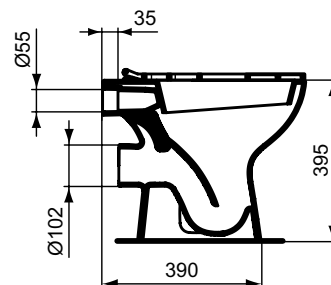

Ideal Standard

Multisuite

Ideal Standard

Číslo položky: **VV612000**

Plastová mřížka k výlevce Eurovit

Plastová mřížka k výlevce Eurovit

Barva: 00 - Bílá

Další podrobnosti o produktu:

Otvory an baterie:	0
Čistá hmotnost (kg):	0,2
Materiál:	Plast