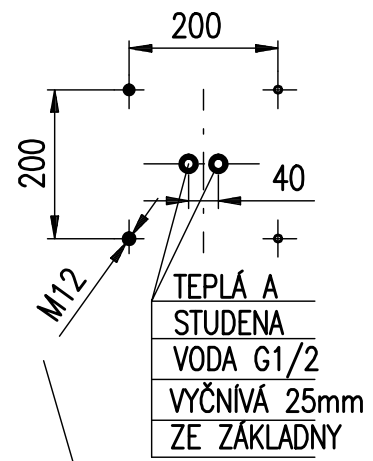

MONTÁŽNÍ OTVOR
ZADNÍ STRANA

KOTEVNÍ PLÁN

NEREZOVÝ KOTEVNÍ ŠROUB
M12 VYČNÍVÁ 10mm
ZE ZÁKLADNY

NEREZOVÁ MATICE M12
NÍZKÁ

KOTEVNÍ ŠROUBY