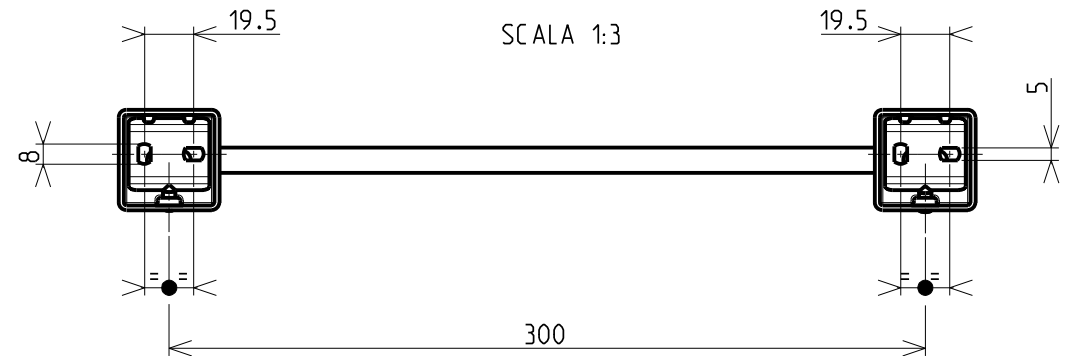

COPIA INFORMATIVA  
INFORMATION COPY

VISTA ISOMETRICA  
ISOMETRIC VIEW  
SCALA 1:3

ART. A2918A - PORTA SALVIETTE 30 -  
SCALA 1:2  
22-07-11