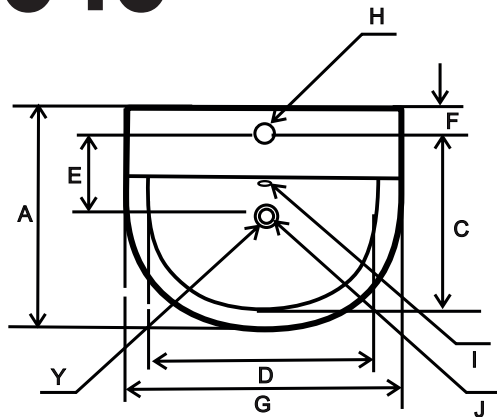

MN5544+BL040

	A	C	C1	D	E	F	G	H	I	J	K	M	P	Q	Q1	S	T	U	X	Y
ROZMĚR v mm	440	329	167	455	132	74	550	35 \varnothing	23 \varnothing	46 \varnothing	49	340	280	28x18	24	23	394	196	260	68
TOLERANCE v mm	± 3	± 3	± 3	± 3	± 3	± 3	± 3	± 2	± 2	± 2	± 3	± 3	± 3	± 3			± 3	± 3	± 3	≤ 75