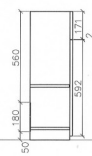

narys

bokorys

pudorys

material	dílec	rezane rozmery	
lam. orech, briza 16 mm	bok	790 x 246	2 ks
	dno, pol.	493 x 242	2 ks
	dvirka	592 x 260	2 ks
	celo	171 x 523	1 ks
sololak 3mm	zada	165 x 150	1 ks
		rozříznout na tojuhelniky	

zakazka SIKO – koupelny nabytek      meritko M – 1:20

nazev MULTI simple55or, 55br, 55we      vypracoval Tomas Vacek