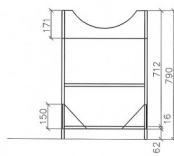

narys

bokorys

pudorys

material	dílec	rezane rozmery	
lam. orech, briza 16 mm	bok	790 x 246	2 ks
	dno, pol.	493 x 242	2 ks
	dvirka	592 x 260	2 ks
	celo	171 x 523	1 ks
sololak 3mm	zada	165 x 150	1 ks
		rozříznout na tojuhelniky	

zakazka SIKO – koupelny nabytek      meritko M – 1:20

nazev MULTI simple55or, 55br, 55we      vypracoval Tomas Vacek