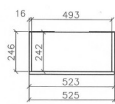

narys

bokorys

pudorys

material	dílec	rezane rozmery	
lam. orech, briza 16 mm	bok	790 x 246	2 ks
	dno, pol.	493 x 242	2 ks
	dvirka	592 x 260	2 ks
	celo	171 x 523	1 ks
sololak 3mm	zada	165 x 150	1 ks
		rozříznout na tojuhelniky	

zakazka SIKO – koupelny nabytek      meritko M – 1:20

nazev MULTI simple55or, 55br, 55we      vypracoval Tomas Vacek