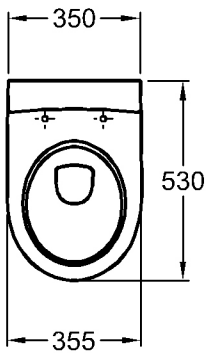

* Zur Montage ist ein verlängerter Ablaufstutzen erforderlich!

iCon
 Tiefspül-WC 6l ohne Spülrand,
 wandhängend
 Mod.- Nr. 20 40 60
 21.02.2011/Th